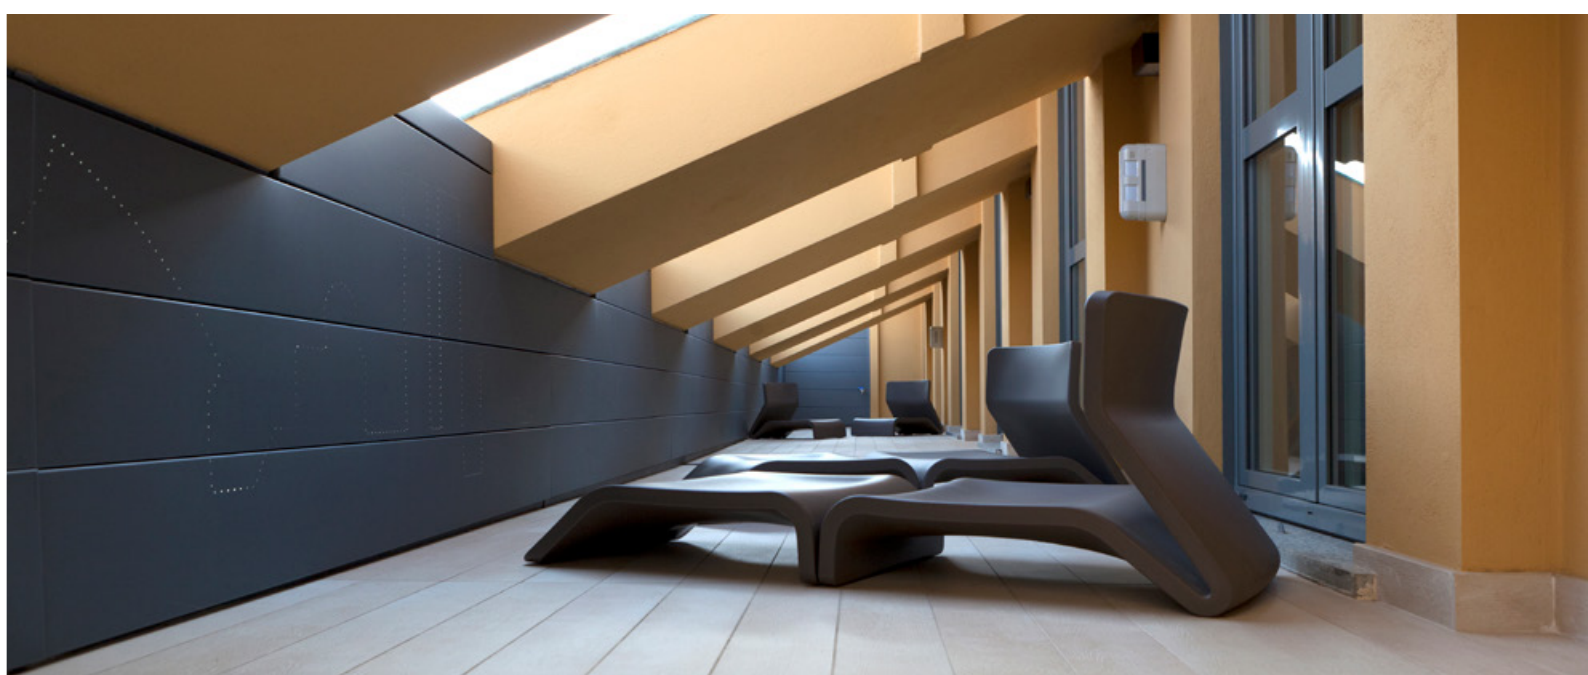

Milano- Architetto : Nasini Design
Ph: Pier Mario Ruggeri

ARCHITECTURAL SKINS® SISTEMI PROGETTATI SU SPECIFICHE ESIGENZE

Ogni elemento del sistema può essere personalizzato per adattarsi alle facciate con il design più complesso; grazie alla divisione tecnica Architectural Skins®, siamo in grado di fornire soluzioni con libertà di progettazione quasi illimitata, attraverso la nostra gamma di diverse opzioni di lavorazione:

- Forature personalizzate su disegno
- Curvatura delle doghe
- Realizzazione di doghe di grandi dimensioni con lunghezza fino a 6.000 mm