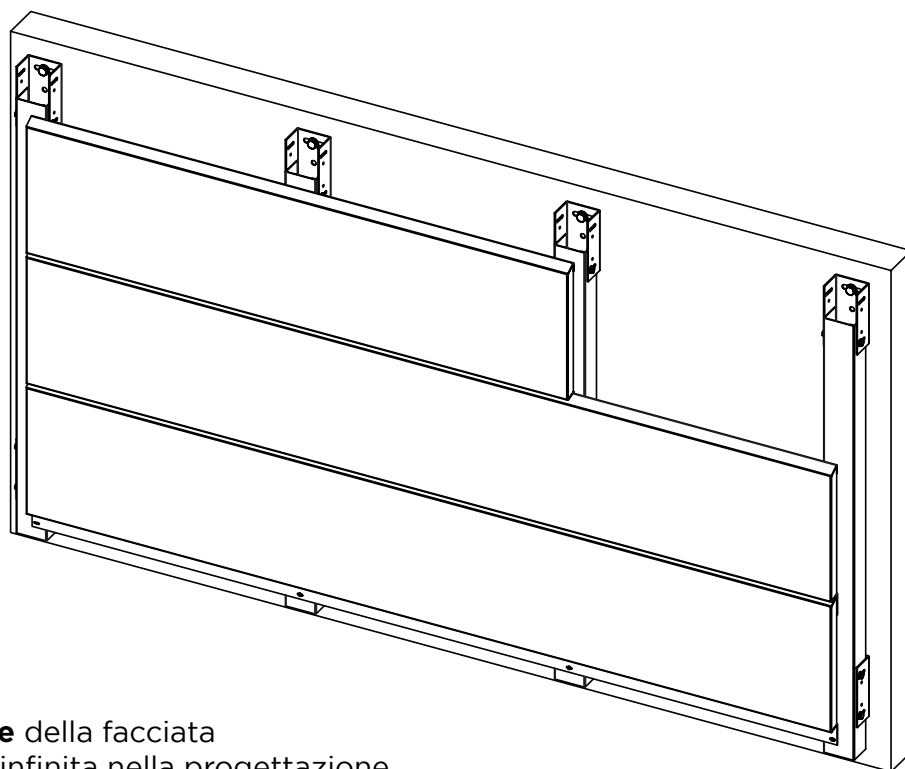

# tetris<sup>®</sup> LINE

---

**DOGHE DI RIVESTIMENTO**

Stazione di conversione  
Terna a Latina.  
Doghe Tetris® line con inserti  
orizzontali sfalsati.

Stazione di Conversione Terna a Latina

Aeroporto di Firenze

### SISTEMA TETRIS<sup>®</sup> LINE A DOGHE CON FISSAGGIO NASCOSTO

Si utilizza nei rivestimenti di facciata sia tradizionale che moderna, e può essere posato in orizzontale, verticale o diagonale.

Grazie alla sua planarità e leggerezza è ideale per rivestimenti sia di grandi che medie o piccole dimensioni.