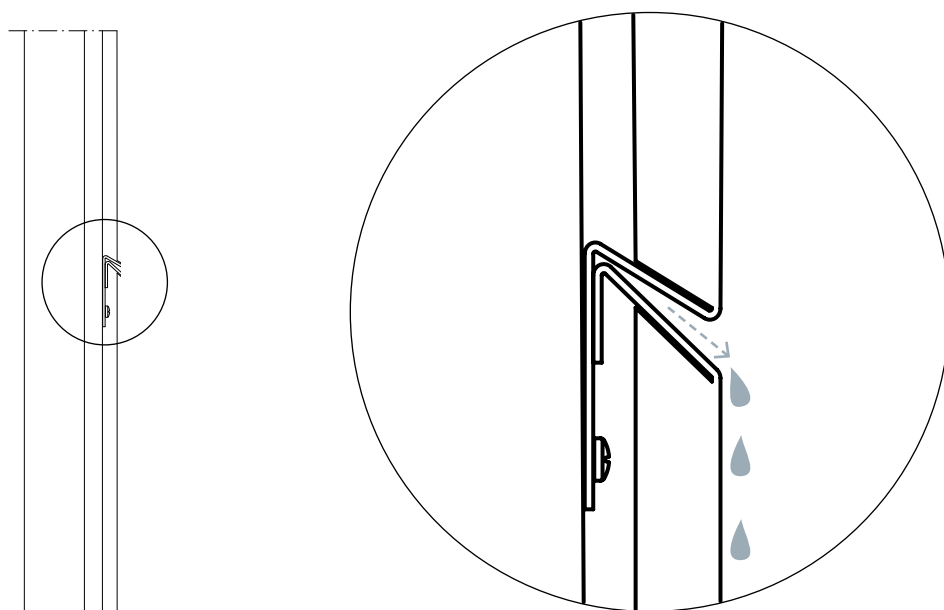

### SISTEMA TETRIS<sup>®</sup> LINE A DOGHE CON FISSAGGIO NASCOSTO

Si utilizza nei rivestimenti di facciata sia tradizionale che moderna, e può essere posato in orizzontale, verticale o diagonale.

Grazie alla sua planarità e leggerezza è ideale per rivestimenti sia di grandi che medie o piccole dimensioni.

### **AGGANCIO SPECIALE AAV (ANTI-ACQUA-VENTO)**

Grazie alla sezione angolata Anti-Acqua e Anti-Vento, l'acqua piovana e le gocce di umidità scivolano all'esterno, evitando la creazione di ristagni che raccoglierebbero polveri, sporco e, nel tempo, potrebbero intaccare il metallo. Inoltre le piegature garantiscono una maggior resistenza alle azioni del vento.